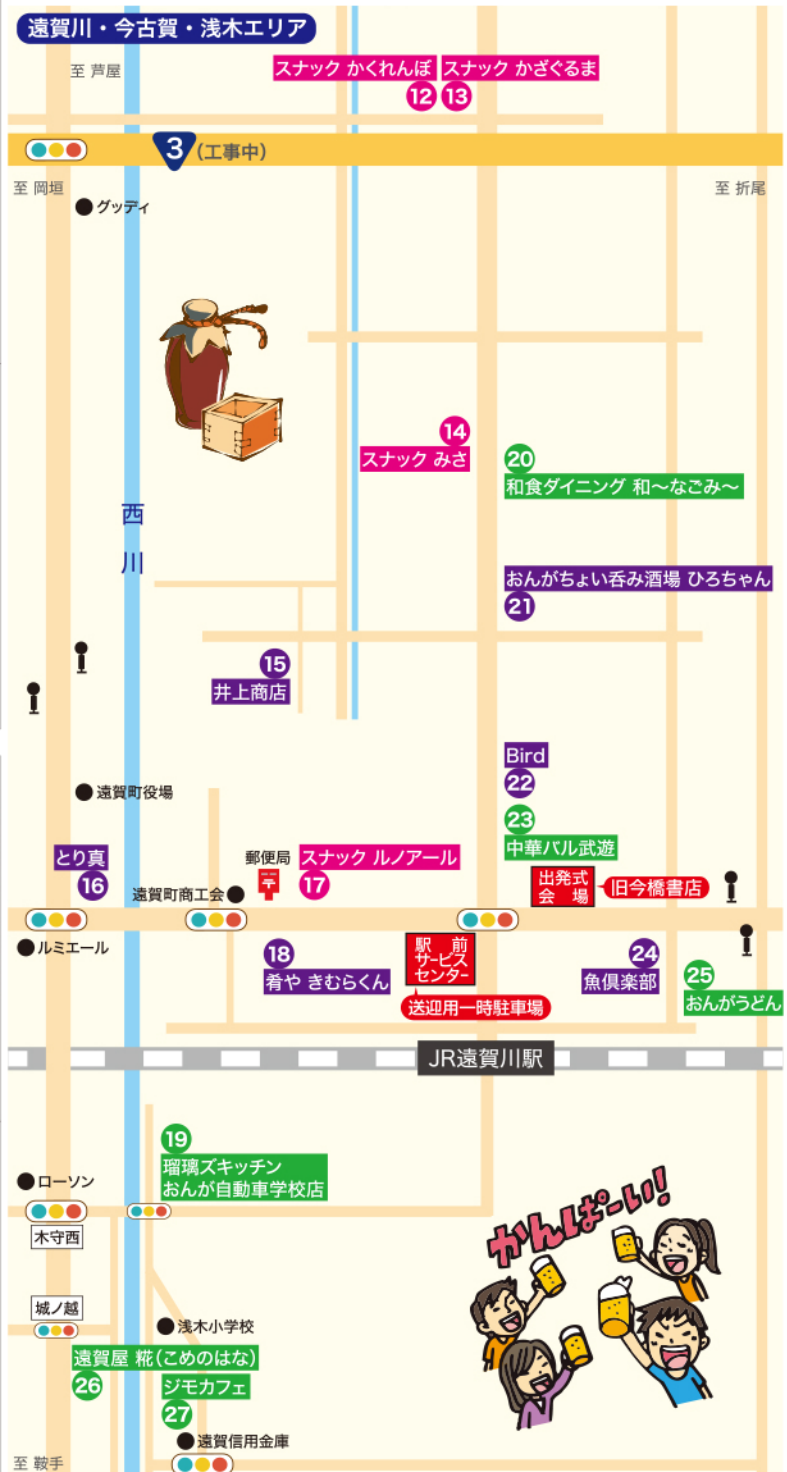

20 和食ダイニング 和~なごみ~

☎093-293-7753 夜は、和食を中心とした単品がたくさんあります。2時間飲み放題付4,000円~コースあります。

遠賀町遠賀川 2-3-36
【営】17:00~22:00
【駐】2台

開催日/10月 5(水) 6(金) 7(土) 8(日)

21 おんがちよい呑み酒場 ひろちゃん

☎093-291-1008 おひとりでも、女性でも、安心。美人ママがお出迎え。

遠賀町遠賀川 2-3-33
【営】17:00~23:00
【駐】無

開催日/10月 5(水) 6(金) 7(土) 8(日)

14 スナック みさ

☎093-293-6188 明るく楽しく元気になるたい方。ぜひ一緒に楽しい時間を過ごしましょう。

遠賀町遠賀川 2-4-5
【営】20:00~24:00
【駐】無

開催日/10月 5(水) 6(金) 7(土) 8(日)

22 BIRD

☎093-293-5005 重厚感のあるバブの様な雰囲気のダーツ&バー。

遠賀町遠賀川 2-1-1
【営】21:00~1:30
【駐】無

開催日/10月 5(水) 6(金) 7(土) 8(日)

15 井上商店

☎093-293-2102 当店オススメ!! 晩酌セット1,000円です。

遠賀町遠賀川 2-20-4
【営】18:30~22:00
【駐】5台

開催日/10月 5(水) 6(金) 7(土) 8(日)

14 スナック みさ

20 和食ダイニング 和~なごみ~

21 おんがちよい呑み酒場 ひろちゃん

15 井上商店

22 BIRD

23 中華バル武遊

23 中華バル武遊

☎093-293-2323 絶品! 中華料理を強顔店主のコラボレーションをお楽しみ下さい。はしご酒は、カウンター席のみです。

遠賀町遠賀川 2-1-1
【営】18:00~21:00
【駐】無

開催日/10月 5(水) 6(金) 7(土) 8(日)

16 備長炭炭火焼 とり真